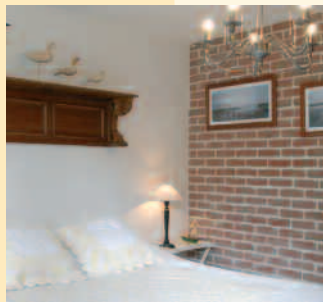

Les chambres...équipements

Toutes nos chambres disposent d'une salle de bains privative,
d'un téléviseur...

The room's...equipment
All our rooms have a private bathroom and a television set...