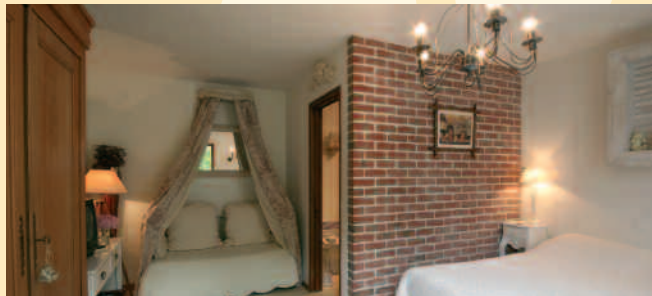

La Nicoulette

Chambres d'hôtes de Charme

Les chambres...

Solange Nicolle vous propose 5 chambres grand confort.

3 chambres (2 personnes) 1 duplex (4 personnes)

1 suite (3 personnes)

The bedrooms ...

Solange Nicolle proposes five rooms of great comfort to you.

Three double rooms, one duplex and one a suite.

Les chambres...équipements

Toutes nos chambres disposent d'une salle de bains privative,
d'un téléviseur...

The room's...equipment
All our rooms have a private bathroom and a television set...

La salle petits déjeuner

Après une excellente nuit, un délicieux petit déjeuner vous attend au saut du lit.

Le Jacuzzi... Rien de tel que les bienfaits du jacuzzi pour un moment de détente et de bien-être

The breakfast's room

After an excellent night, a delicious breakfast is waiting for you.

The Spa

Nothing of such as the benefits spa for one moment of relaxation and well-being.

Située près de la forêt de Crécy et de la baie de Somme, la Nicoulette vous enchantera par son cadre et sa sérénité.